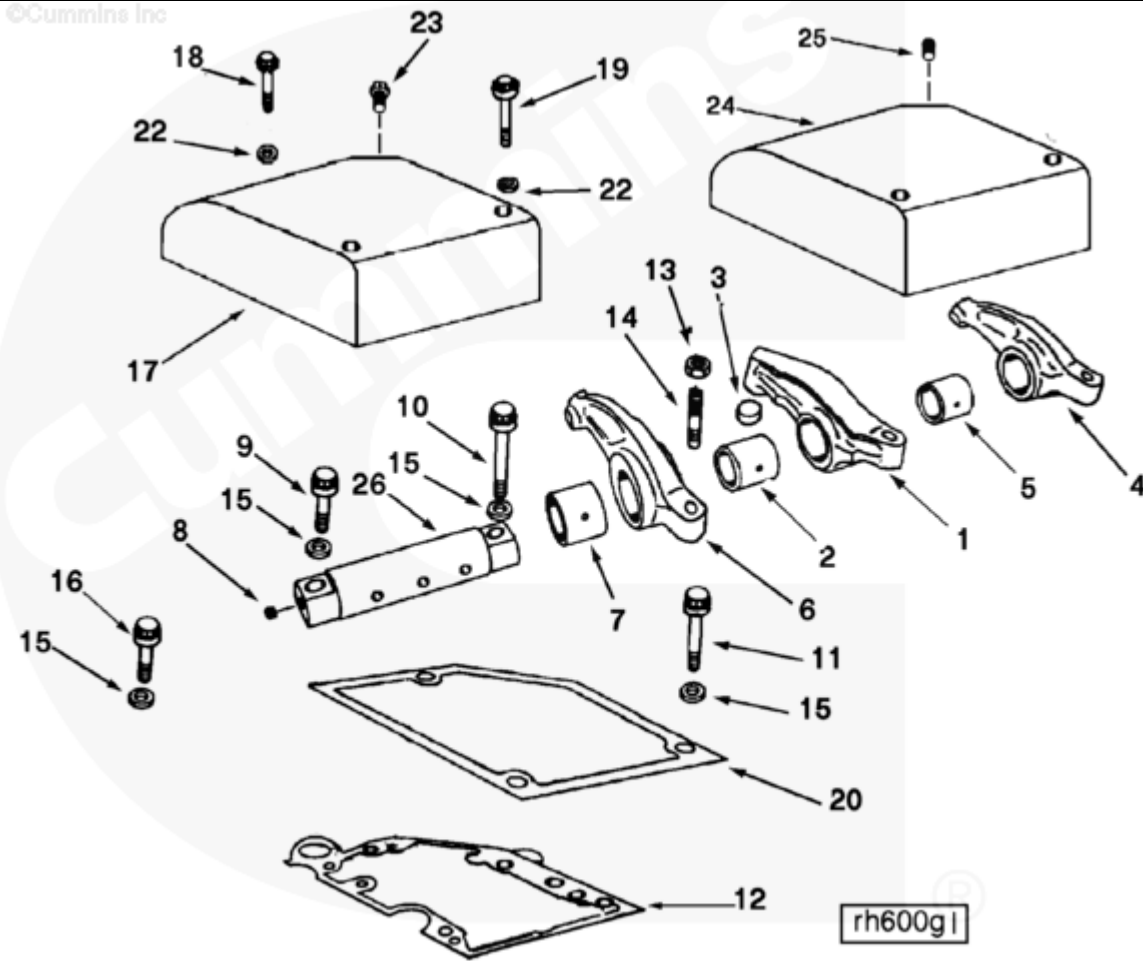

Parts Catalog - Option Detail

Electronic Parts Catalog - Option Detail				
Option	Group	Graphic	Film Card	Date
BP6100-02	03.01	rh600gl	K38	22-NOV-99
Engines	GTA38, K38, KTA38GC CM558, QSK38 CM2150 K106, QSK38 CM2150 MCRS, QSK38 CM850 MCRS			

<input type="checkbox"/>		3049437	Rocker Lever	1	
<input type="checkbox"/>	4	3053476	Rocker Lever	12	
<input type="checkbox"/>	5	207344	Bushing	1	
<input type="checkbox"/>		208084	Rivet	1	
<input type="checkbox"/>		3049438	Rocker Lever	1	
<input type="checkbox"/>	6	3053477	Rocker Lever	12	
<input type="checkbox"/>	7	207344	Bushing	1	
<input type="checkbox"/>		3049432	Rocker Lever	1	
<input type="checkbox"/>	26	3176772	Rocker Lever Shaft	12	
<input type="checkbox"/>	8	203933	Expansion Plug	1	
<input type="checkbox"/>	9	205393	Twelve Point Cap Screw	12	1/2 - 13 X 2 in.
<input type="checkbox"/>	10	205394	Twelve Point Cap Screw	12	1/2 - 13 X 4 1/2 in.
<input type="checkbox"/>	11	108602	Hexagon Head Cap Screw	60	1/2 - 13 X 3 3/4 in.
<input type="checkbox"/>	12	3630839	Rocker Lever Housing Gasket	12	
<input type="checkbox"/>	13	S 212	Regular Hexagon Nut	36	1/2 - 20 UNF.
<input type="checkbox"/>	14	168306	Slotted Set Screw	36	
<input type="checkbox"/>	15	205128	Plain Washer	96	1/2 in.
<input type="checkbox"/>	16	3047924	Hexagon Head Set Screw	12	1/2 - 20 X 2 1/4 Inch.
<input type="checkbox"/>	17	3010247	Valve Cover	11	
<input type="checkbox"/>	18	3628196	Hexagon Head Cap Screw	12	3/8 - 16 x 2 Inch.
<input type="checkbox"/>	19	3628194	Hexagon Head Cap Screw	24	3/8 - 16 x 4 1/2 Inch.
	20	3629140	Rocker Lever Cover Gasket	12	
<input type="checkbox"/>	22	3628902	Plain Washer	36	
<input type="checkbox"/>	23	S 181 B	Hexagon Head Cap Screw	11	3/8 - 16 X 1/2 in.
<input type="checkbox"/>	24	3038938	Rocker Lever Cover	1	
<input type="checkbox"/>	25	3628604	Pipe Plug	1	1/8 - 27 X 0.3 in.